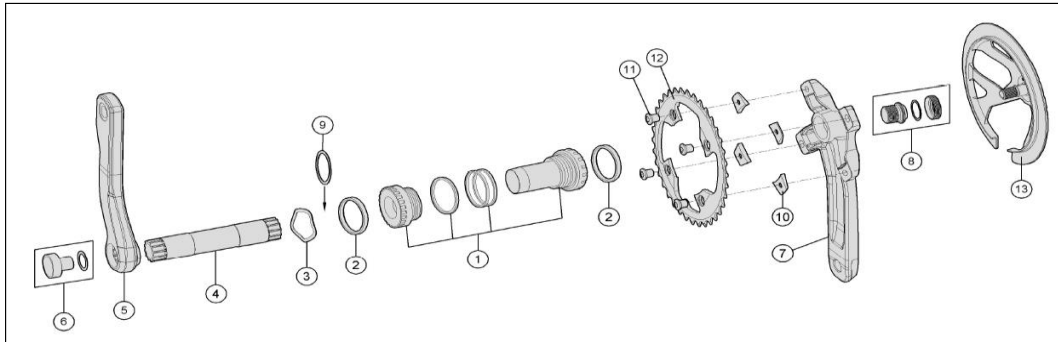

GammaPro1xMegaExoCK-3001TCK-3001T/148

Item No.	FSA Code No.	Description	Notes	EAN Code	SKU
1	200-1969	BB-7100MTBMegaExoBottomBracket - ϕ 24mm	★	471201006884	B0280A0000ED01
2	230-0029000010	MW1122.5mmspacer		471297770144	MW112B00ZYE100
3	230-0034000140	MW454WaveSpringWasher		471297770215	MW454000ZYE000
4	203-0012024130	A3170MegaExospindle ϕ 24mm		471317024849	A3170024ZZP200
5	340-0068005050	K1096GammaProLeftArm	175L★	471317024850	K1096005ZZE4PD
6	390-0047000010	ML038LeftCrankbolt		471317024349	ML038000ZYE100
7	341-0052005050	K2096GammaProRightArmBCD82mm	175L★	471317024851	K2096005ZZE4PD
8	390-0022000011	QR-20Self-extractingCrankBoltAssembly		471317024763	M0047000ZYE100
9	390-0046000840	MS318AdjustableSpacer	Foradjustingspindlemovementsidetosideinthebottombracket	471317024198	MS318A00ZZGB00
10	230-0040000140	MW564x4Spacer	ForStandard	471317024852	MW564000ZYE000
11	390-0023000151	ML023x4Chainringboltsx		471317024853	ML023000ZYE001
11	390-0070000150	ML550x4Chainringboltsx	ForBoost148MTBModularMegaExoCrankset	471317024854	ML550000ZYE001
12	380-0265023540	WA154ForgedSteelChainring-34T	11S★	471317024855	WA154023ZYE000

Item No.	FSA Code No.	Description	Notes	EAN Code	SKU
5	340-0068003050	K1096GammaProLeftArm	170L	471317024856	K1096003ZZE4PD
	165L		471317024857	K1096002ZZE4PD	
7	341-0052003050	K2096GammaProRightArmBCD82mm	170L	471317024858	K2096003ZZE4PD
	341-0052002050		165L	471317024859	K2096002ZZE4PD
12	380-0264027540	WA153ForgedSteelChainring32T	11S	471317024860	WA153027ZYE000
	380-0262026540	WA149ForgedSteelChainring30T	11S	471317024861	WA149026ZYE000
	380-0263025540	WA147ForgedSteelChainring28T	11S	471317024862	WA147025ZYE000
13	380-0288000110	W1071Chainguardfor34T&32T		471317024863	W1071000ZYE001